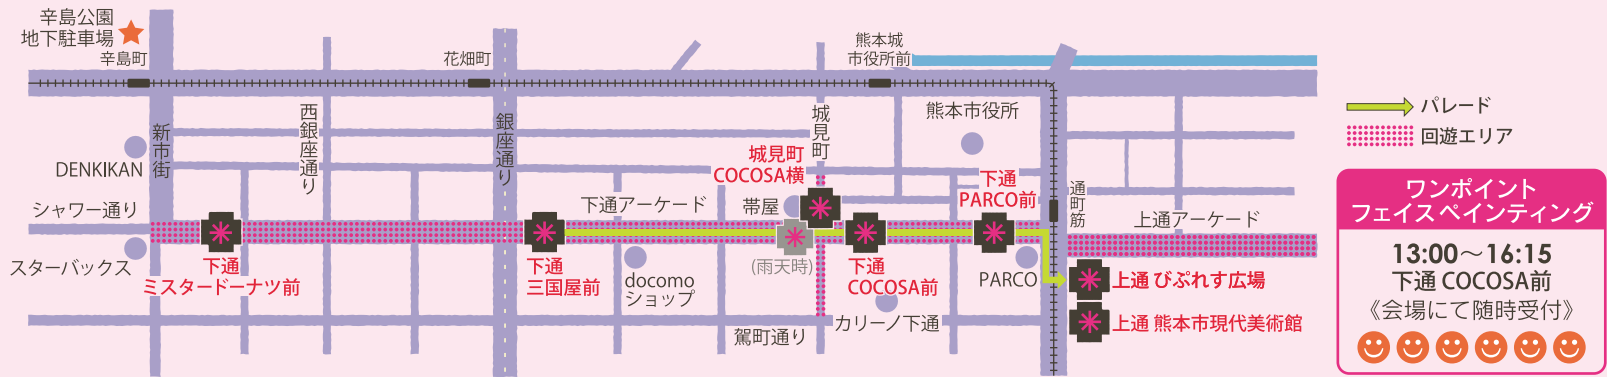

3月10日(日) 会場・スケジュール

	12:00	12:30	13:00	13:30	14:00	14:30	15:00	15:30	16:00	16:30	17:00	
上通 熊本市現代美術館				紙芝居屋 ぐれっち 13:20	13:35 The ちゃぶ台 13:55			sho_maa				
上通 びふれす広場				13:15 Nao 13:35	13:50 Mr.TAK 14:20	14:35 Love Samba DEES 15:05	15:20 Nao 15:40	15:55 Mr.TAK 16:25				
下通 PARCO前				透明人間 +大帝ポペ 13:15	Mr.BUNBUN	14:15 KANA∞ 14:45	Mr.BUNBUN	15:45 idio2 16:15				
下通 COCOSA前				miwa フルフェイスペインティング《10名限定/要整理券》+ ワンポイントフェイスペインティング《随時受付》								
城見町 COCOSA横				茶々。おじさん 皿まわし体験コーナー								
下通 三国屋前					13:45 TEN-SHO 14:15	14:15 透明人間 +大帝ポペ		15:15 TEN-SHO 15:45				
下通 ミスタードーナツ前				13:15 sho_maa 13:45	チムチム サービス		15:20 紙芝居屋 ぐれっち	15:45 チムチム サービス 16:15				
会場全域 回遊パフォーマンス				REO・King・三獅郎 / un-pa / Okk / Love Samba DEES								